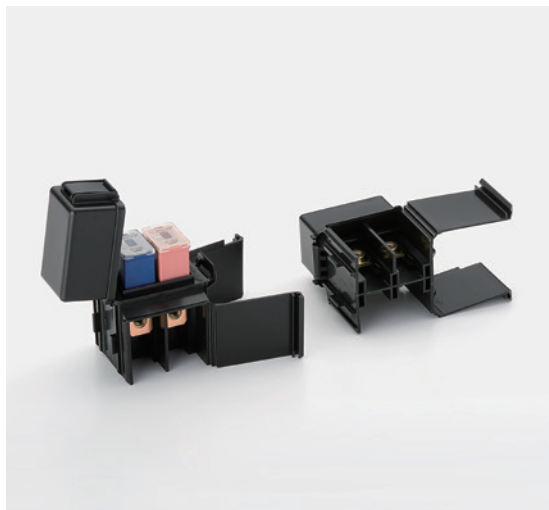

SBF用保险丝支架

保险丝支架 (盒 No.17)

RoHS

ELV

SBFC-BT专用(2个用)

产品情报

生产型号 3536-0000

保险丝支架 (盒 No.33)

RoHS

ELV

SBFC-AS专用(3个用)

产品情报

生产型号 3562-0000

短路针

BFMN-SP

RoHS

ELV

阻断休眠电流(BFMN)用

产品情报

生产型号 1240-0000

BFLP-SP

RoHS

ELV

阻断休眠电流(BFLP)用